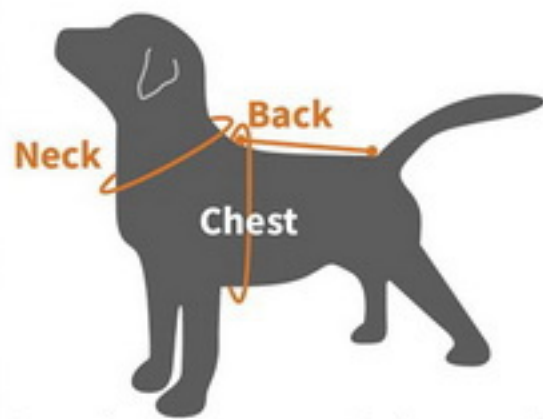

Spazzole in Bamboo per la toelettatura dei cani e gatti

Spazzola 2in1 Bamboo

77145

Cardatore morbido Bamboo

Size S - 77140

Size M - 77142

Size L - 77144

Animalin[®]

... per la felicità dei tuoi animali

●
Bottone

79816
Size S

79818
Size M

79820
Size L

79822
Size XL

Misura	Lunghezza	Collo	Circonferenza
Size	BackLength (min-max)	Neck Girth (min-max)	Chest Girth (max)
S	29-35cm	38cm	52cm
M	35-42cm	48cm	60cm
L	40-48cm	52cm	64cm
XL	45-53cm	68cm	72cm