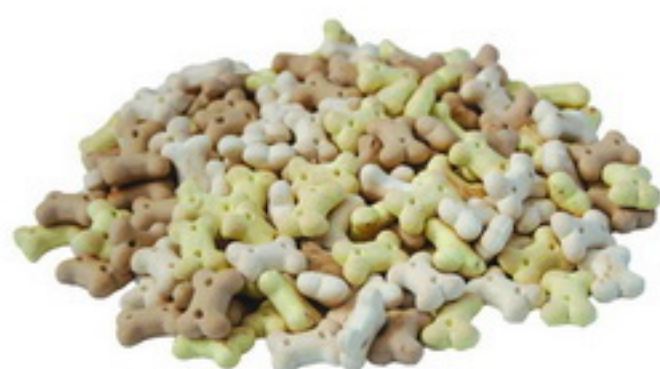

75271

75270

Gusto: vaniglia e caramello

Flavour: vanilla and caramel

Misura: osso micro 2 x 0,7 cm

Size: micro bone 2 x 0,7 cm

- Senza farine di origine animale
- Arricchito con vitamine A, D3 ed E
- Con aggiunta di minerali
- Bilanciato e digeribile
- OGM FREE