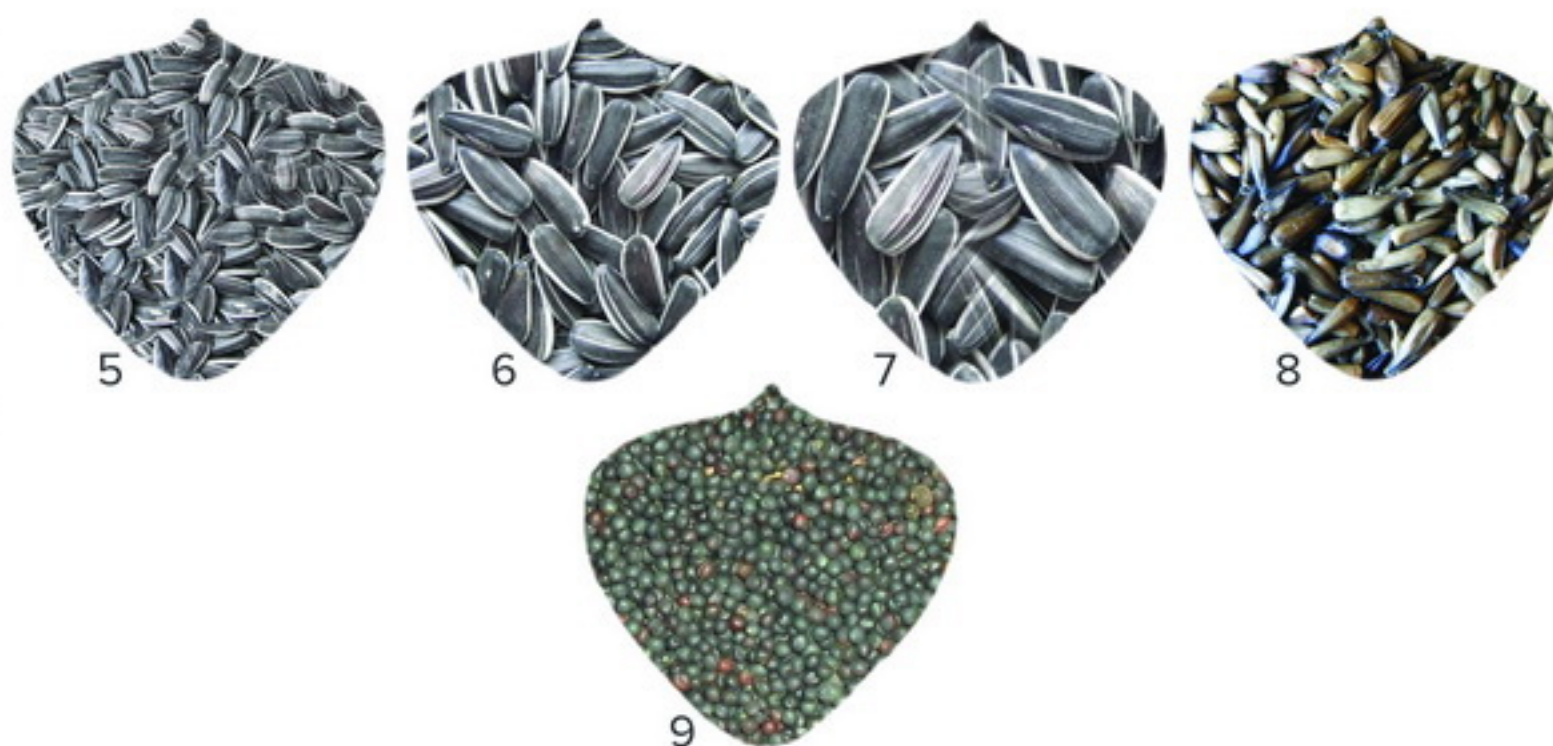

Niger that can be germinated, white lettuce, dry wheat, chicory, green Azuchi beans.

Semi singoli

Alimento semplice di origine vegetale
Simple food from vegetable origin

CODICE/CODE	SEME/SEED	PESO/SIZE	PEZZI/PCS	PALLET	FOTO/PHOTO	EAN
40738	Avena decorticata	gr. 800	9	648	1	8 029312 407385
40740	Avena decorticata	Kg. 5	2	100	1	8 029312 407408
40739	Avena decorticata	sacchetto Kg. 25	1	42	1	8 029312 407392
40751	Canapuccia	gr. 800	9	648	2	8 029312 407514
40752	Canapuccia	sacchetto Kg. 20	1	42	2	8 029312 407521
40748	Canapa	gr. 800	9	648	2	8 029312 407484
40749	Canapa	sacchetto Kg. 20	1	42	2	8 029312 407491
40833	Cardo selvatico	gr. 500	9	648	3	8 029312 408337
40835	Cardo selvatico	Kg. 5	1	100	3	8 029312 408351
40830	Cardo per colombi	sacchetto Kg. 25	1	42	4	8 029312 408306
40812	Cicoria	gr. 500	9	648	5	8 029312 408122
40811	Cicoria	Kg. 3	2	100	5	8 029312 408115
40810	Cicoria	sacchetto Kg. 15	1	42	5	8 029312 408108