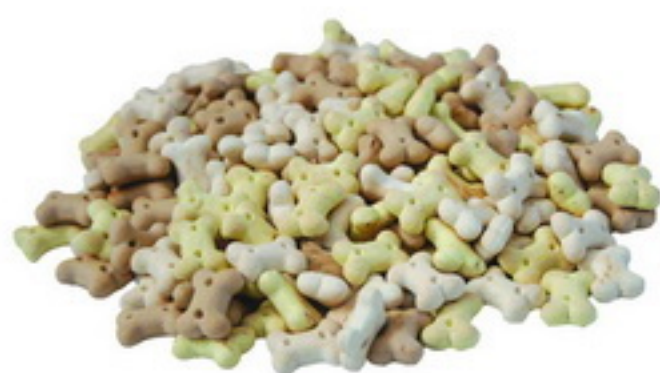

75271

75270

Gusto: vaniglia e caramello

Flavour: vanilla and caramel

Misura: osso micro 2 x 0,7 cm

Size: micro bone 2 x 0,7 cm

- Senza farine di origine animale
- Arricchito con vitamine A, D3 ed E
- Con aggiunta di minerali
- Bilanciato e digeribile
- OGM FREE