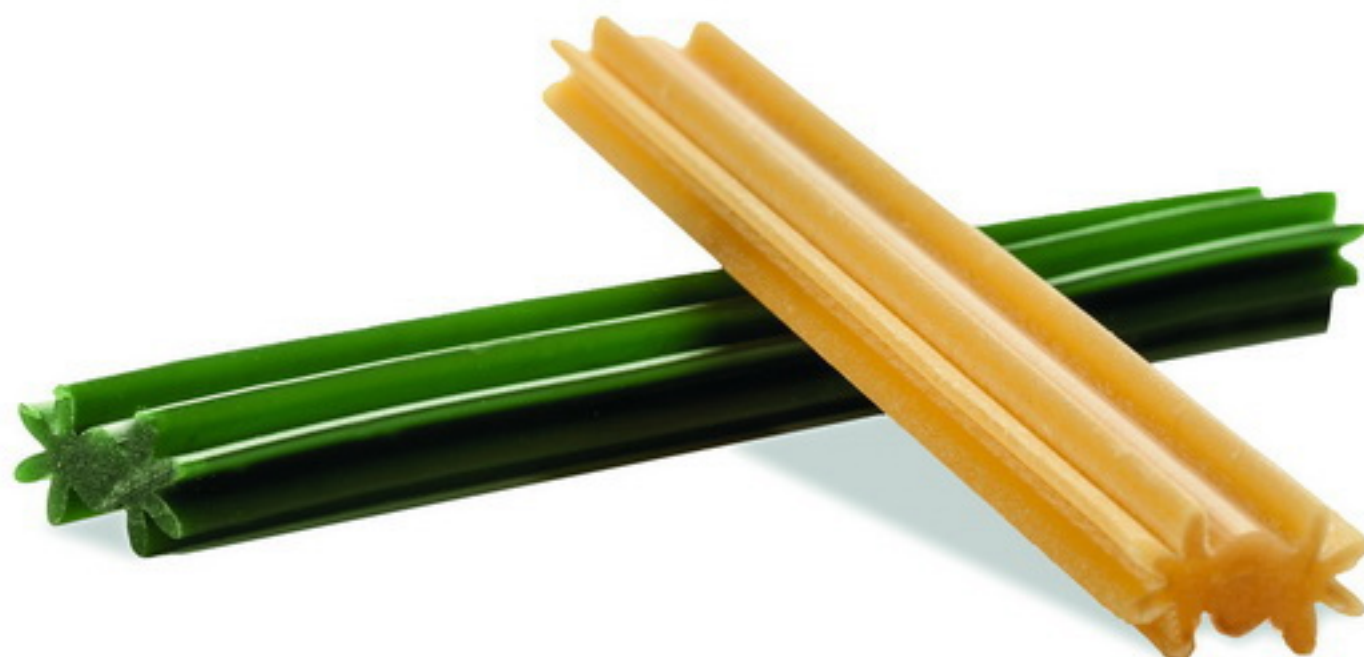

Animalin®

MADE IN ITALY

Dental Chew Hygienix

Snack Veg Dental Active

Alimento complementare per cani
Complementary pet feed for dogs

CODICE/CODE	SIZE	PACKAGING	PESO/SIZE	PEZZI/PCS	PALLET	EAN
77882	S	SECCHIELLO (PZ 96)	gr. 14 (x 96 pz)	1	-	 8 029312 778829
77884	S	EXPO-BOX SMALL (PZ 130)	gr. 14 (x 130 pz)	1	-	 8 029312 778843
77886	S	EXPO-BOX LARGE (PZ 280)	gr. 14 (x 280 pz)	1	-	 8 029312 778867
77890	M	EXPO-BOX SMALL (PZ 80)	gr. 25 (x 80 pz)	1	-	 8 029312 778904
77892	M	EXPO-BOX LARGE (PZ 140)	gr. 25 (x 140 pz)	1	-	 8 029312 778928
77896	L	EXPO-BOX SMALL (PZ 36)	gr. 60 (x 36 pz)	1	-	 8 029312 778966
77898	L	EXPO-BOX LARGE (PZ 72)	gr. 60 (x 72 pz)	1	-	 8 029312 778980

Animalin Snack Veg Dental e' studiato per l'igiene orale del cane che grazie all'azione meccanica, riduce la formazione del tartaro ed esercita un'azione pulente sui denti per il benessere del tuo amico a quattro zampe.

COMPOSIZIONE: Amido Di Granoturco, Glicerina, Fibra Di Cellulosa In Polvere, Lecitina Di Soia, Amido Di Patate, Lievito. Additivi Organolettici: Coloranti. Componenti Analitici: Proteina Grezza 0,85%, Fibre Grezze 12%, Grassi Grezzi 3,3%, Ceneri Grezze 0,92%.

Animalin Snack Veg Dental is designed for the dog's oral hygiene which, thanks to its mechanical action, reduces the formation of tartar and has a cleaning action on the teeth for the well-being of your four-legged friend.

COMPOSITION: Maize Starch, Glycerin, Powdered Cellulose Fibre, Soy Lecithin, Potato Starch, Yeast. Organoleptic Additives: Colorants. Analytical Constituents: Crude Protein 0,85%, Crude Fibres 12%, Crude Fats 3,3%, Crude Ashes 0,92%.